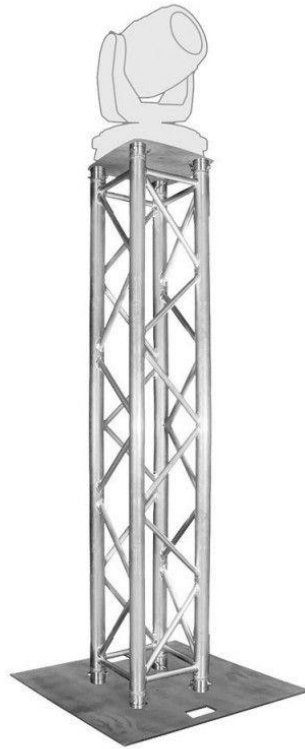

Totem 2m

Support vertical en aluminium avec embase de tête et embase de sol légère pour assurer une bonne stabilité tout en restant facile à transporter.

- 1x LTOTBASEGROUND : embase de sol 600mm x 600mm 5kg pour totem avec 4 demi manchons Contest
- 1x LSZ29100 : structure 1m carrée alu 290 ASD
- 1x LEM259 : embase légère pour structure
- 1x LMZE290 : kit de demi manchons pour ASD SZ290

Caution 250 €

A partir de 35.00 €