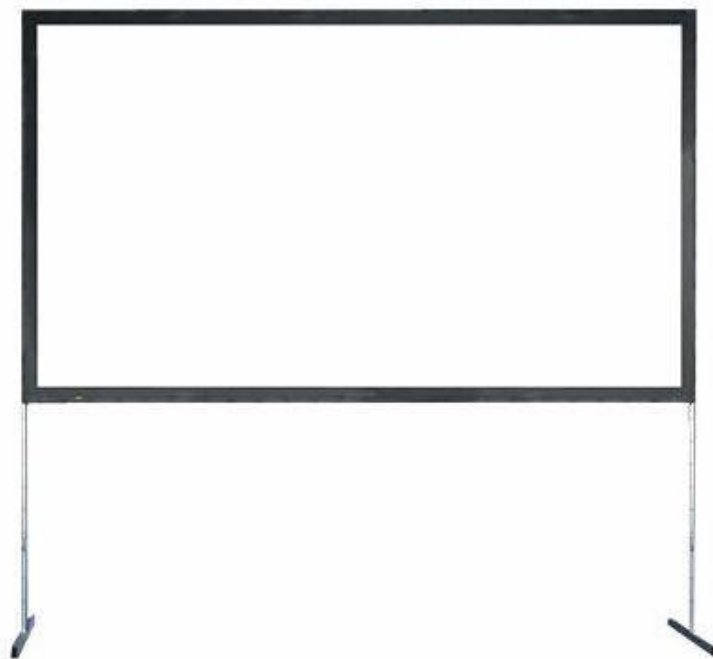

Location

Découvrez l'ensemble de notre offre de location sur notre site internet :

<https://www.req-animation.fr/location/>

Vidéo

Vidéoprojecteur

- Pack vidéo permettant la projection depuis un ordinateur comprenant
 - 1 vidéoprojecteur (avec câble alimentation 1,5 mètres)
 - 1 écran de projection
 - 1 câble VGA 15 mètres
 - 1 câble HDMI
- Projection en intérieur uniquement

Caution de 200 €

A partir de 60.00€

Ecran de projection 365*210

- Taille de l'image: 355 x 200 cm
- Format: 16:9
- Dimensions extérieures: 365 x 210 cm
- Bordures noires de 5 cm
- Vis papillon avec sacoche jaune
- Cadre 32 x 32 mm démontable en aluminium
- Paire de pieds T32
- Gaine d'écran noire
- Housse à roulettes noire
- BVS-AC365/R5
- Poids: 22 kg