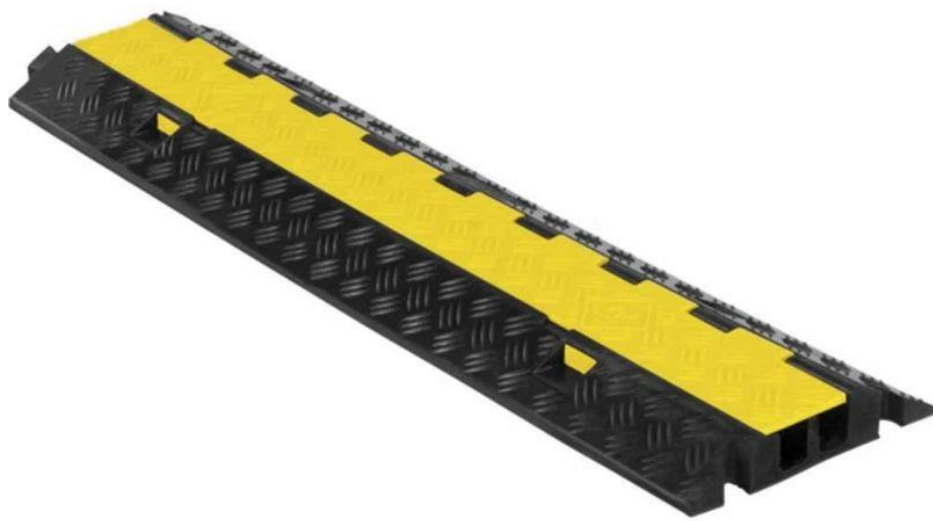

Passage de câble 1m

Passage de câble : 1 mètre de longueur / 2 canaux

Caution 100 €

A partir de 10.00 €