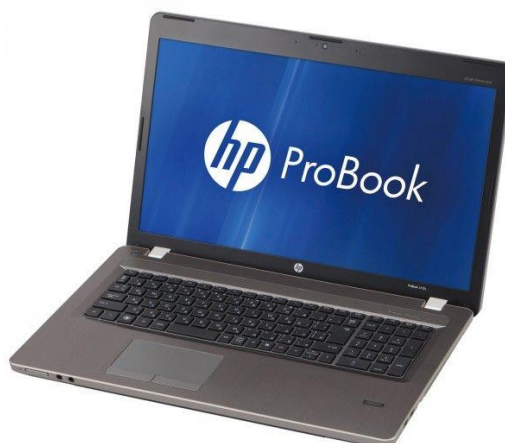

Pack Loto

- 1 enceinte GOA CR12 de 120W avec 2 micros sans fil intégrés (avec câble d'alimentation)
- 1 trépied pour enceinte
- 1 câble RCA/jack
- 1 ordinateur Portable équipé du logiciel de gestion de Loto

Caution 735 €

A partir de 35.00 €