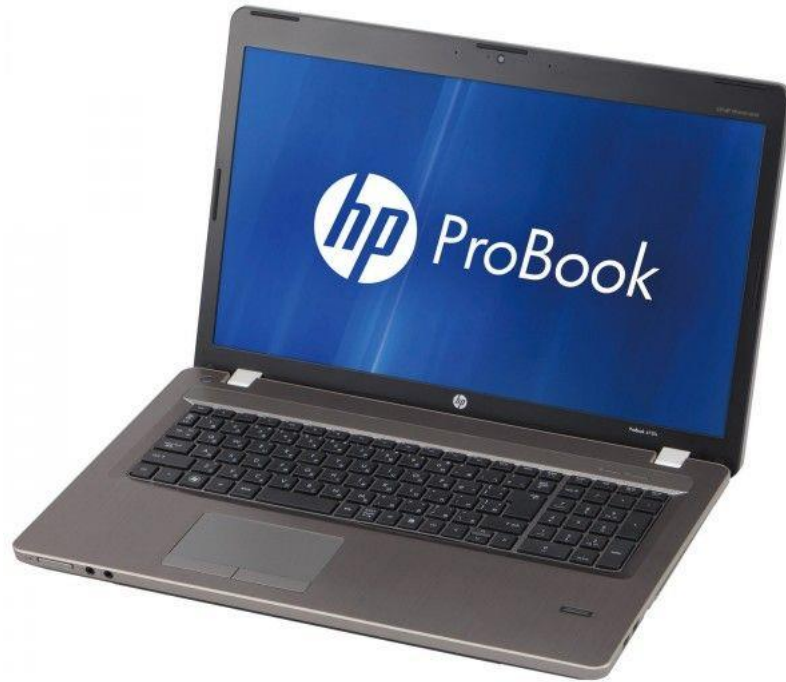

Caution de 170€

A partir de 40.00€

Logiciel et contenu

Ordinateur portable

- Idéal pour aller avec un vidéo projecteur
- équipé du logiciel Kara fun pour vos meilleur karaoké
- équipé du logiciel de gestion de Loto